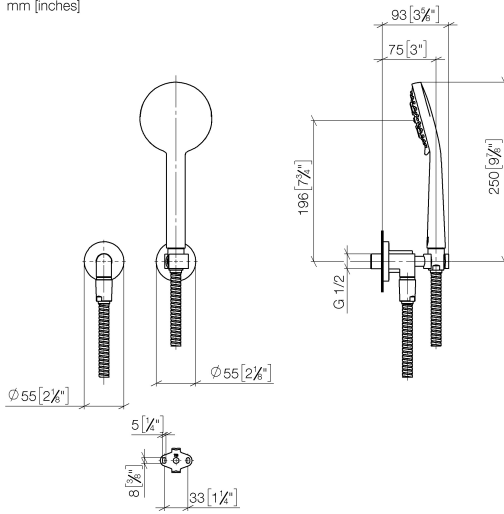

27 803 892

- COMPACT RAIN, Durchfluss max. 15 l/min (bei 3 Bar)
- Dreifach bzw. fünffach verstellbar: Normalstrahl, Softstrahl, Massagestrahl
- mit Antikalk-System
- Brauseabgang 1/2"
- Rosette für Wandanschlussbogen Ø 55 mm
- Rosette für Brausehalter Ø 55 mm
- Metallbrauseschlauch 1250 mm mit integriertem Verdrehschutz
- Wandanschlussbogen 1/2"

Empfohlenes Zubehör

UP-Wandwinkel -

35 085 970 90

- Max. Einbautiefe 163 mm
- Min. Einbautiefe 90 mm

27 803 892

mm [inches]

Durchflussdiagramm

Zertifikate